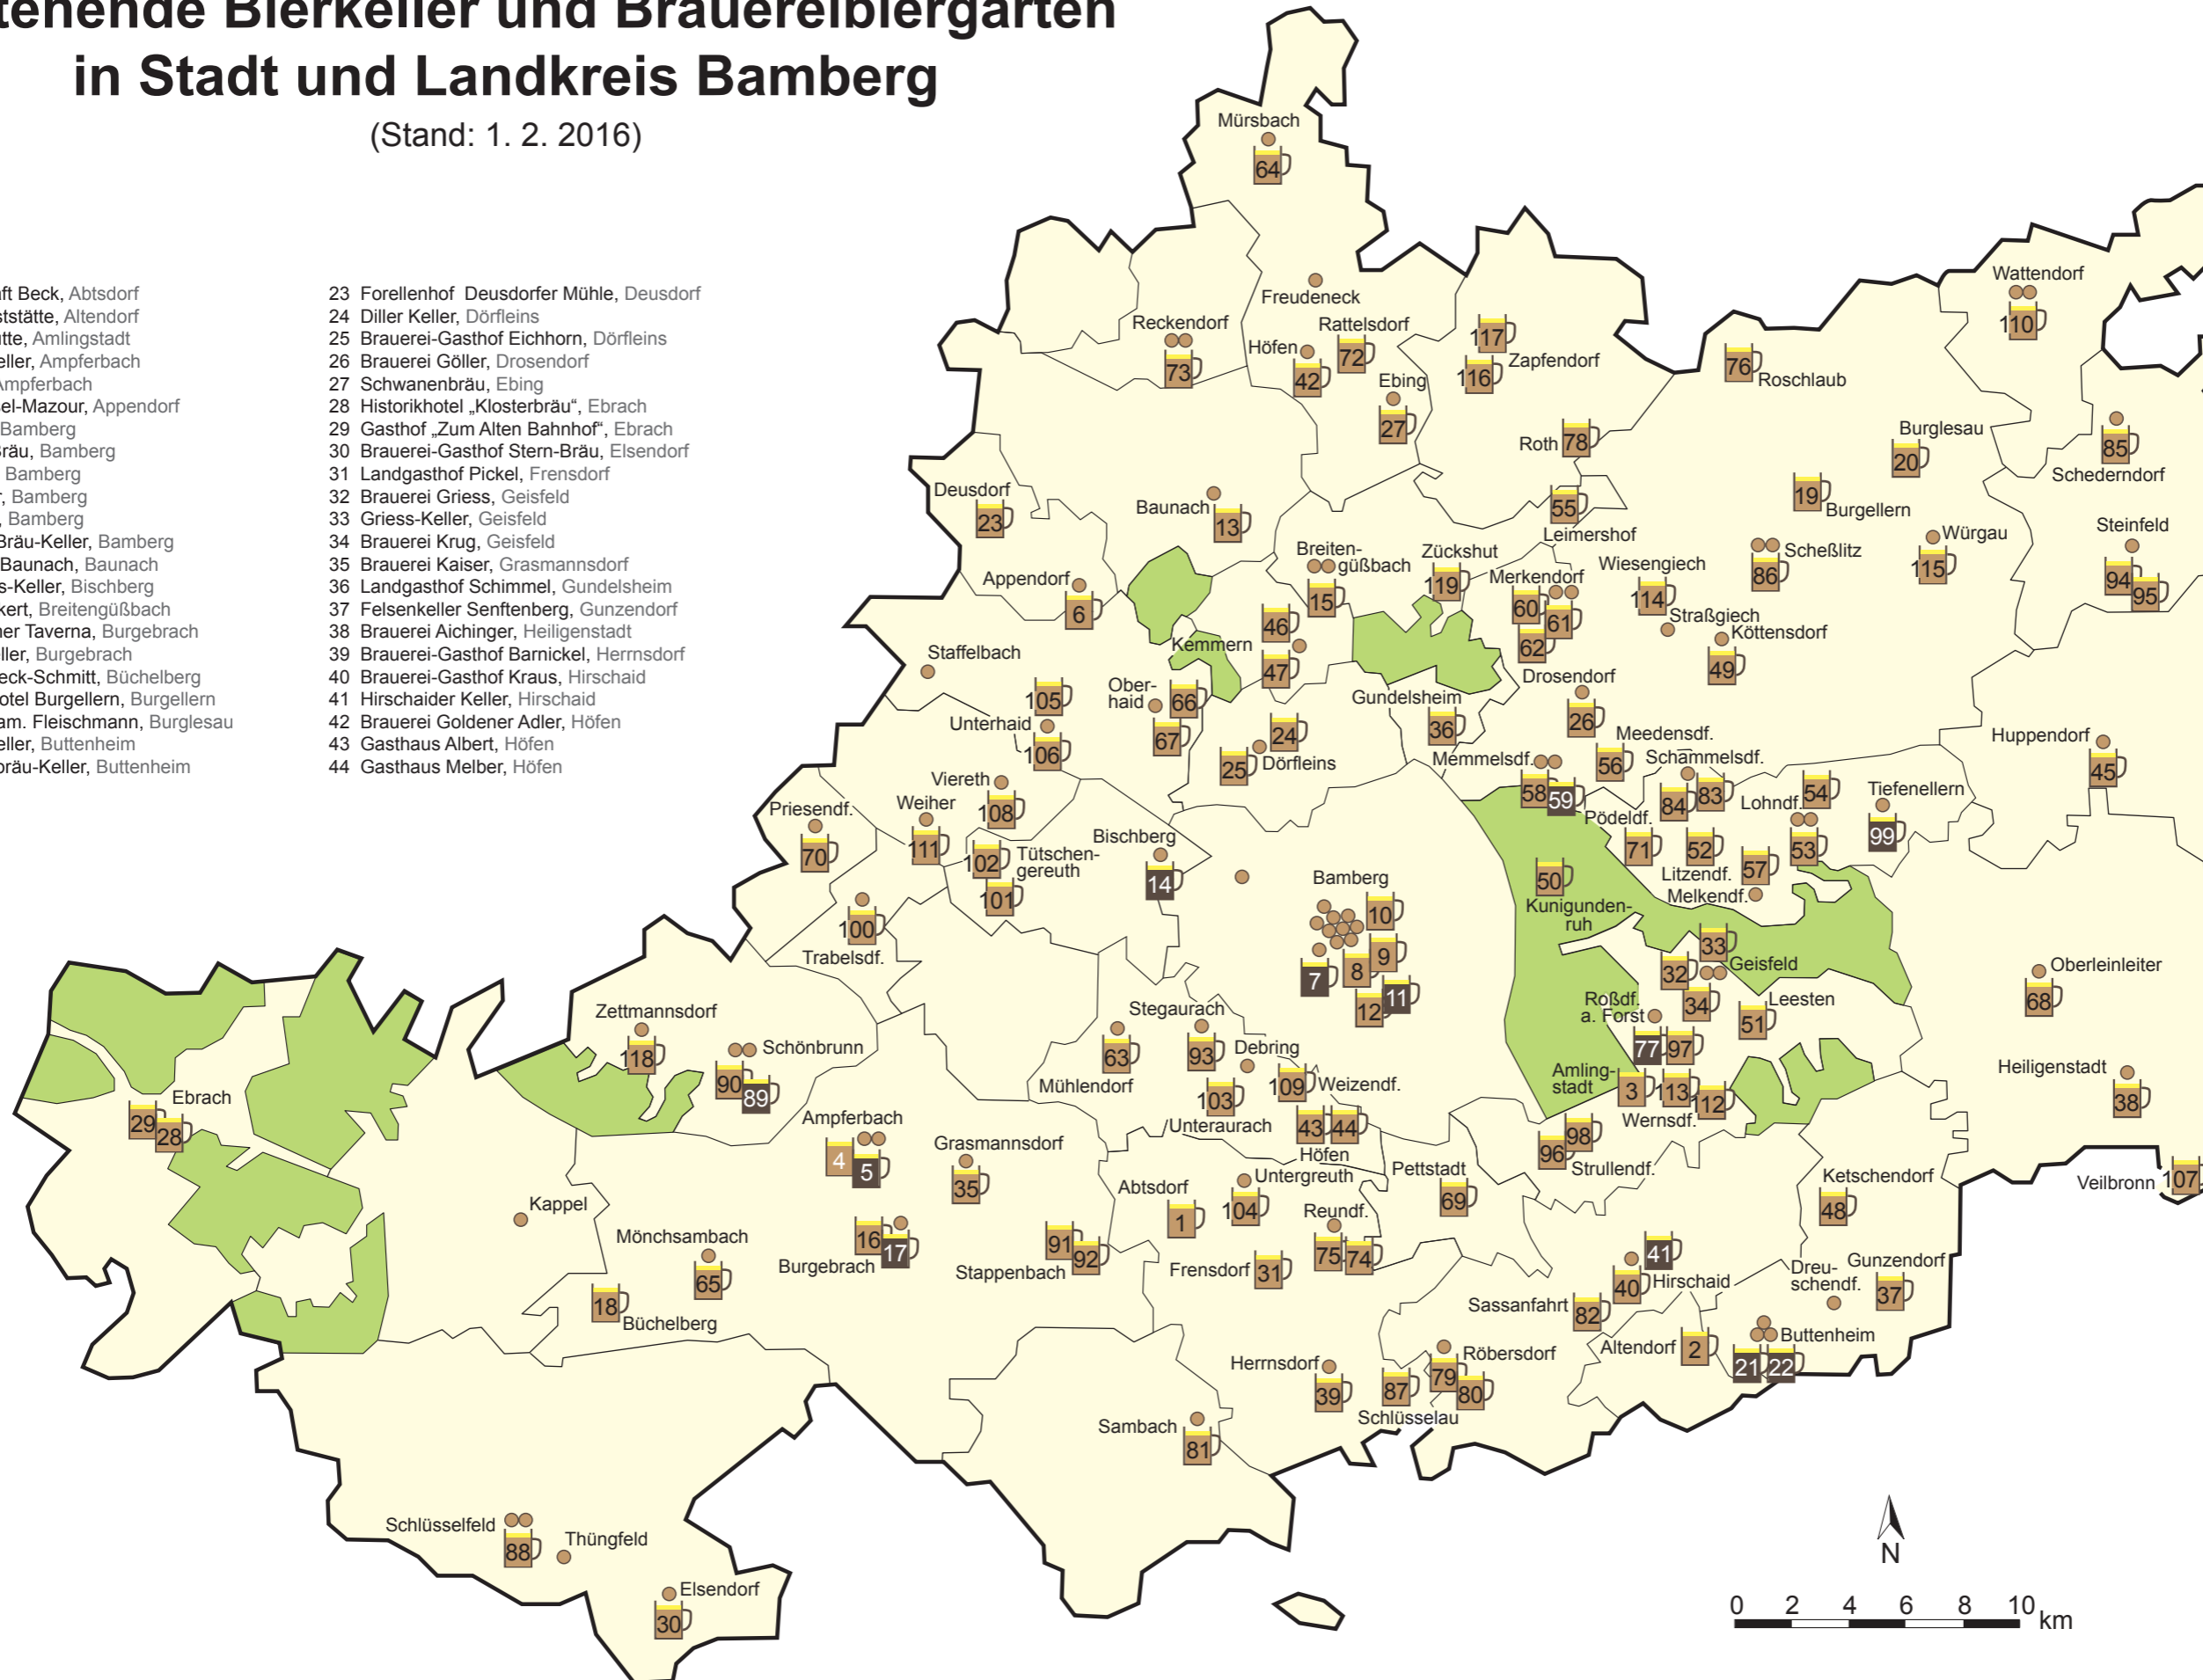

1. 45 Brauerei Grasser, Huppendorf
2. 46 Leicht's Keller, Kemmern
3. 47 Wagnerbräu Keller, Kemmern
4. 48 Gasthaus Kramer, Ketschendorf
5. 49 Brauerei Hoh, Kötzensdorf
6. 50 Schützenhaus Kunigundenruh, Pödeldf.
7. 51 Waldstübla, Leesten
8. 52 Gasthof Krapp, Litzendorf
9. 53 Brauerei Hölzlein, Lohndorf
10. 54 Landgasthof Lohntal, Lohndorf
11. 55 Helmut's Hofschänke, Leimershof
12. 56 Gasthaus Hoh, Meedensdorf
13. 57 Brauerei Winkler, Melkendorf
14. 58 Brau. Gasthof Drei Kronen, Memmelsdf.
15. 59 Höhns Keller, Memmelsdorf
16. 60 Brauereigasthof Hummel, Merkendorf
17. 61 Hummelskeller, Merkendorf
18. 62 Brauereigasthof Wagner, Merkendorf
19. 63 Mühlenbräu Keller, Mühlendorf
20. 64 Brau.-Gasthof „Sonnenbräu“, Mürsbach
21. 65 Br.-Gasthof Zehendner, Mönchsambach
22. 66 Krafts-Keller, Oberhaid
23. 67 Hannla Keller, Oberhaid
24. 68 Brauerei Gasthof Ott, Oberleinleiter
25. 69 Schrauderkeller, Pettstadt
26. 70 Brau.-Gaststätte Schrüfer, Priesendorf
27. 71 Gaststätte Haderlein, Pödeldorf
28. 72 Obere Mühle, Rattelsdorf
29. 73 Gasthaus „Schlossbräu“, Rattelsdorf
30. 74 Schmausenkeller, Reundorf
31. 75 Gasthaus Dotterweich, Reundorf
32. 76 Gasthaus Finzel, Roschlaub
33. 77 Brau. Sauer Felsenkeller, Roßdorf a. F.
34. 78 Gasthaus Bauernstube, Zapfendorf
35. 79 Brauerei Weber, Röbersdorf
36. 80 Gasthaus-Hotel Wurm, Röbersdorf
37. 81 Brau.-Gaststätte Hennemann, Sambach
38. 82 Gasthof Wichert, Sassanfahrt
39. 83 Brauerei Knoblach, Schammelsdorf
40. 84 Thai Restaur. Rungnaptha, Schammelsdf.
41. 85 Brauerei Will, Schederndorf
42. 86 Schwanenkeller, Scheßlitz
43. 87 Gastwirtschaft Bittel, Schlüsselau
44. 88 Scheubel-Keller, Schlüsselau
45. 89 Bähr-Keller, Schönbrunn
46. 90 Brauerei Wernsdorfer, Schönbrunn
47. 91 Gastwirtschaft „Zum Wirt“, Stappenbach
48. 92 Kutscherstübla, Stappenbach
49. 93 Windfelder am See, Stegaurach
50. 94 Brauerei Hübner, Steinfeld
51. 95 Gasthof Lindner, Steinfeld
52. 96 Gasthof Lamm-Bräu, Strullendorf
53. 97 Regnitztaler Alm, Strullendorf
54. 98 Schwanenbräu Keller, Strullendorf
55. 99 Brauereigastwirtsch. Hönig, Tiefenellern
56. 100 Brauereigaststätte Beck, Trabelsdorf
57. 101 Br.-Gasthof Zellmann, Tütschengereuth
58. 102 Schlossgastst. Brehm, Tütschengereuth
59. 103 Brauerei-Gasthof Hümmer, Unteraurach
60. 104 Brauerei-Gasthof Büttner, Untergreuth
61. 105 Gambrinus Keller, Unterhaid
62. 106 Gasthaus Gambrinus, Unterhaid
63. 107 Landgasthof Lahner, Veilbronn
64. 108 Brau-Gaststätte Mainlust, Viereth
65. 109 Waizendorfer Keller, Waizendorf
66. 110 Brauerei-Gasthof Dremel, Wattendorf
67. 111 Brauerei Kundmüller, Weiher
68. 112 Felsenkeller Sauer, Wernsdorf
69. 113 Gasthof Schiller, Wernsdorf
70. 114 Gasthaus Gerner-Stöcklein, Wiesengiech
71. 115 Gasthof Brauerei Hartmann, Würgau
72. 116 Jack's Biergarten, Zapfendorf
73. 117 „Zum Knopfloch Biergarten“, Zapfendorf
74. 118 Brauerei Seelmann, Zettmannsdorf
75. 119 Gasthof Rieneck, Zückshut

- bestehender Bierkeller oder Brauereigaststätte
- Befragungskeller
- bestehende Brauerei

1. Gemeindegrenzen
   - Landkreisgrenze
   - gemeindefreie Gebiete
2. Gebietsstand 2014

Quelle: Landratsamt Bamberg 2014

Entwurf: H. Steffgen-Belz
M. Redepenning
S. Scholl
Kartographie: H. Steffgen-Belz